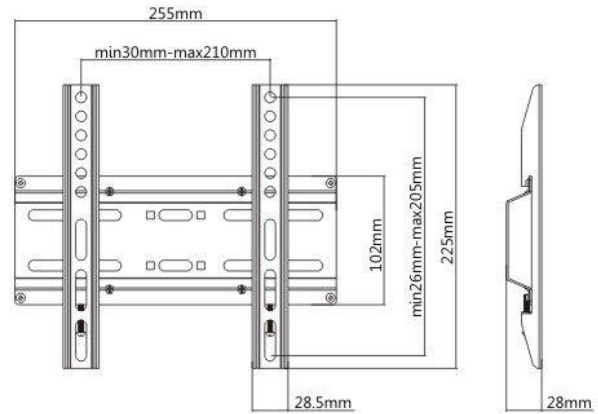

FISSO200

- **SUPPORTO A MURO “FISSO” PER TV 24/50”.**
  Standard Vesa 200*200.

Distanza dalla parete 2,8 cm

Dotato di blocco di sicurezza

Portata massima kg 35

NERO
BLACK
SCHWARZ
NOIR