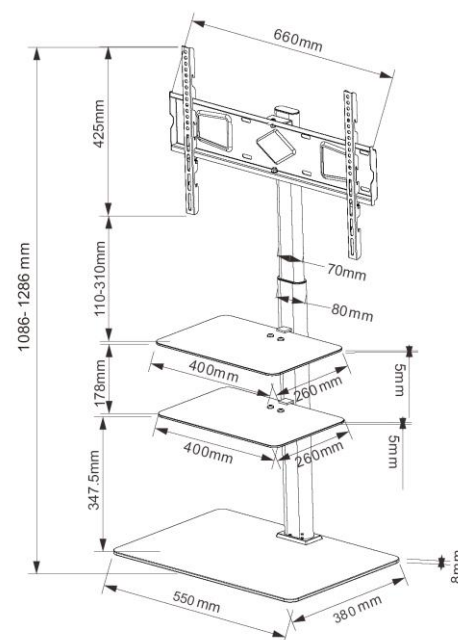

GLASS130

Mobile TV in cristallo curvato temperato

Dimensione: L 1300 X P 400 X H 400 - spazio tra piano superiore e ripiano cm 21,5

Portata massima kg. 40

 CRISTALLO
GLASS
VERRE
GLAS

GLASS110

Mobile TV in cristallo curvato temperato

Dimensione: L 1100 X P 400 X H 400 - spazio tra piano superiore e ripiano cm 21,5

Portata massima kg. 50

CRISTALLO
GLASS
VERRE
GLAS

CHARME

Struttura in MDF laccato. Piano superiore in cristallo serigrafato, spessore 8 mm. Piani inferiori in cristallo serigrafato, spessore 6 mm. Colonna passacavi posteriore.

Portata massima Kg. 30

Adatto a TV: 37/65"

Dimensioni: 550X380X1086/1286 mm (distanza tra ripiani H 18 cm)

NERO
BLACK
NOIR
SCHWARZ

STEEL600

Supporto in acciaio da pavimento adatto a tv fino a 70"

Staffa universale da 200*200 a 600*400

Portata massima kg. 40

Clips gestione cavi in dotazione

Dimensioni: L 78,8 x H 134 x P 53.5 cm

STEEL600

COVER TV

Protezione in tessuto per televisore

Pratica apertura per
TV su staffa a muro

Tasca per
telecomando