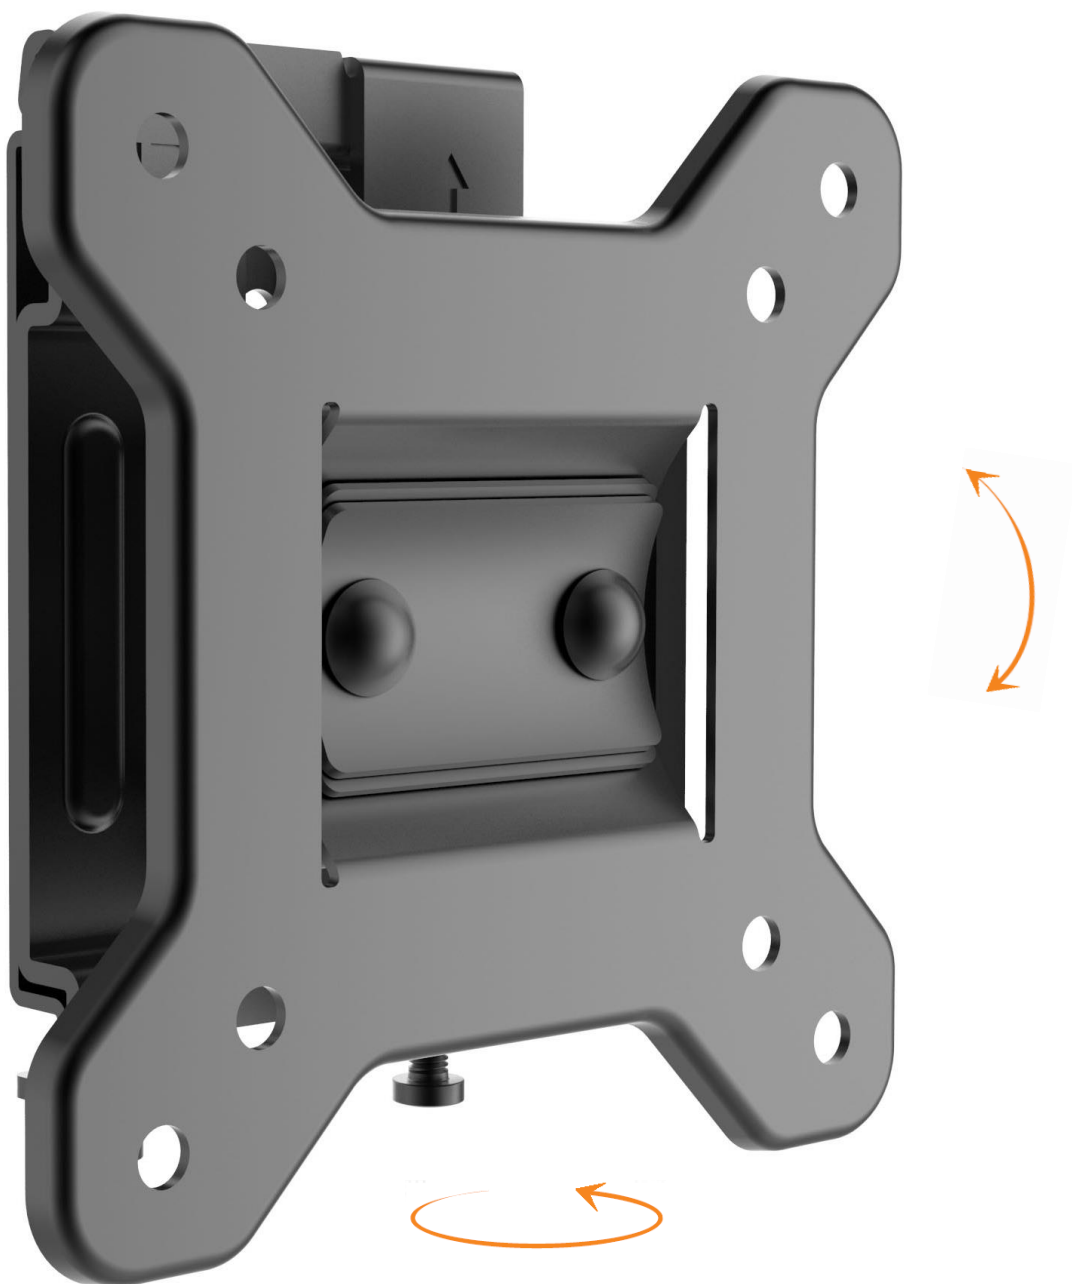

Standard Vesa 100*100. Distanza dalla parete 7,8/33 cm

Grazie al livellatore a bolla in dotazione, garantisce un posizionamento perfetto.

Dotato di blocco di sicurezza e sistema di raccogli cavi

Portata massima kg 26

BIANCO
WHITE
BLANC
LEERTASTE

NERO
BLACK
SCHWARZ
Noir

ENMONO1020

Supporto murale ad uno snodo, inclinabile e orientabile per TV 10/32".

VESA 75x75 – 100x100 – 100x200....

Distanza dal muro 48 mm

Portata massima kg 20

Dotato di blocco di sicurezza e sgancio rapido

Possibilità di utilizzo verticale

NERO
BLACK
SCHWARZ
NOIR

ENMONO30

Supporto murale ad uno snodo, inclinabile e orientabile per TV 10/32".

VESA 75x75 – 100x100

Distanza dal muro 48 mm

Portata massima kg 15

Dotato di blocco di sicurezza e sgancio rapido

NERO
BLACK
SCHWARZ
NOIR

ENMONO40

Supporto murale ad uno snodo, inclinabile e orientabile per TV 10/55".

VESA 100x100 – 100x200 – 200x200