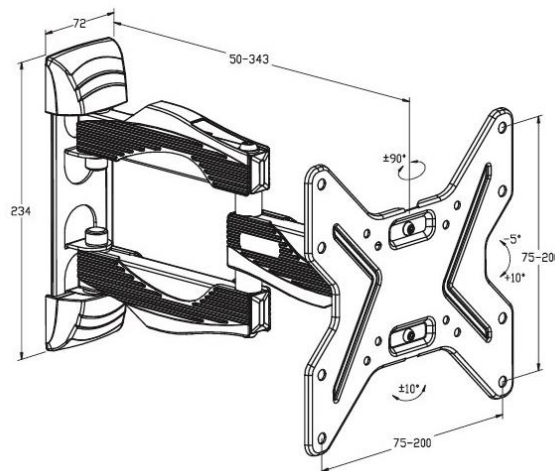

Standard VESA: mm 100x100 – 200x100 - 200x200 – 100x200 (verticale)

Portata massima: kg. 30

Distanza dal muro: 56/204 mm

NERO
BLACK
SCHWARZ
NOIR

ELTRIS200

Supporto murale TRE SNODI INCLINABILE, per TV da 26/55" (dotato di passacavi)

Standard vesa: 75*75 – 100*100 – 100*200 - 200*200 mm

Portata massima Kg 25

Distanza dal muro: mm 50/343

BIANCO
WHITE
BLANC
LEERTASTE

ELBIS200

Supporto murale DUE SNODI INCLINABILE, per TV da 26/55" (dotato di passacavi)