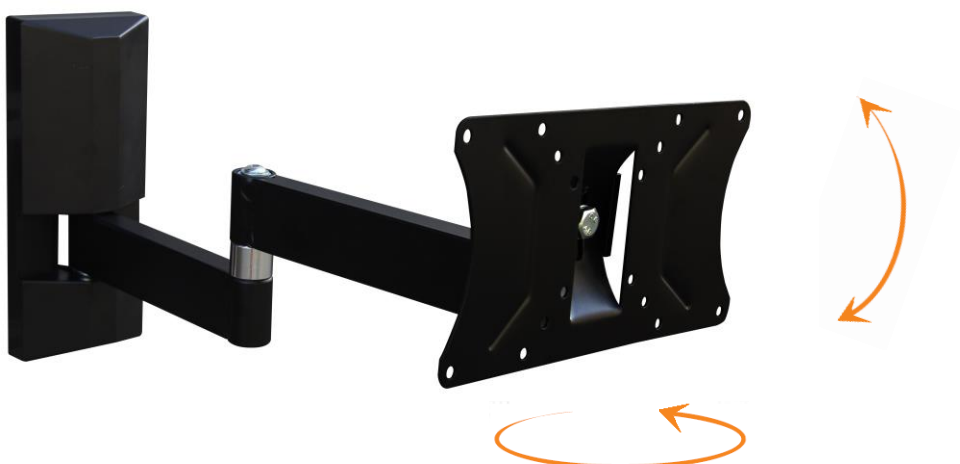

Standard vesa: 75*75 – 100*100 – 100*200 - 200*200 mm

Portata massima Kg 25

Distanza dal muro: mm 50/343

BIANCO
WHITE
BLANC
LEERTASTE

ELBIS200

Supporto murale DUE SNODI INCLINABILE, per TV da 26/55" (dotato di passacavi)

Standard vesa: 75*75 – 100*100 – 100*200 - 200*200 mm

Portata massima Kg 25

Distanza dal muro: mm 50/343

NERO
BLACK
SCHWARZ
NOIR

ENBS1020

Supporto murale 2 snodi, inclinabile per TV 14/32"

Standard VESA 100*100 - 100*200

Portata massima KG 30

Distanza dal muro 10/35 cm

NERO
BLACK
SCHWARZ
NOIR

ENTR1020

Supporto murale 3 snodi, inclinabile per TV 14/32"

Standard VESA 100*100 - 100*200

Portata massima KG 30

Distanza dal muro: 10/43 cm

Standard Vesa 100*100. Distanza dalla parete 7,8/33 cm

Grazie al livellatore a bolla in dotazione, garantisce un posizionamento perfetto.

Dotato di blocco di sicurezza e sistema di raccogli cavi

Portata massima kg 26