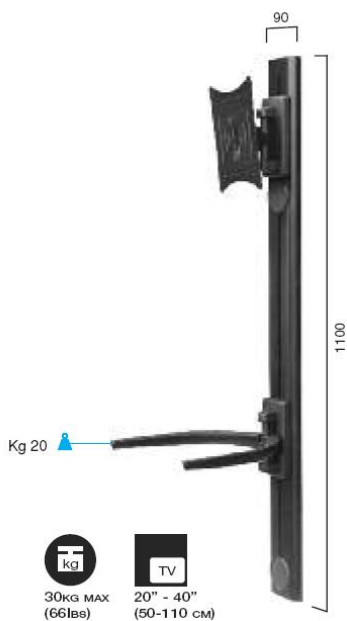

NERO
BLACK
SCHWARZ
NOIR

LCDFISSO40

Supporto fisso per TV da 32/50"; VESA 400X400.

Portata massima Kg. 30.

Dotato di sgancio rapido

Distanza dal muro 1,8 cm.

FISSO200

- **SUPPORTO A MURO “FISSO” PER TV 24/50”.**
Standard Vesa 200*200.

Distanza dalla parete 2,8 cm

Dotato di blocco di sicurezza

Portata massima kg 35

 NERO
BLACK
SCHWARZ
NOIR

LCDKIT40

Kit composto da: colonna passacavi con possibilità di regolare le altezze, supporto audio-video regolabile in larghezza e supporto TV fino a 40" mono snodo (VESA

50/75/100 – 200*200)

LONG200

Supporto murale a tre snodi inclinabile per TV 24/50".

Standard VESA: mm 100x100 – 200x100 - 200x200 – 100x200 (verticale)

Portata massima: kg. 35

Distanza dal muro: 56/610 mm

NERO
BLACK
SCHWARZ
NOIR