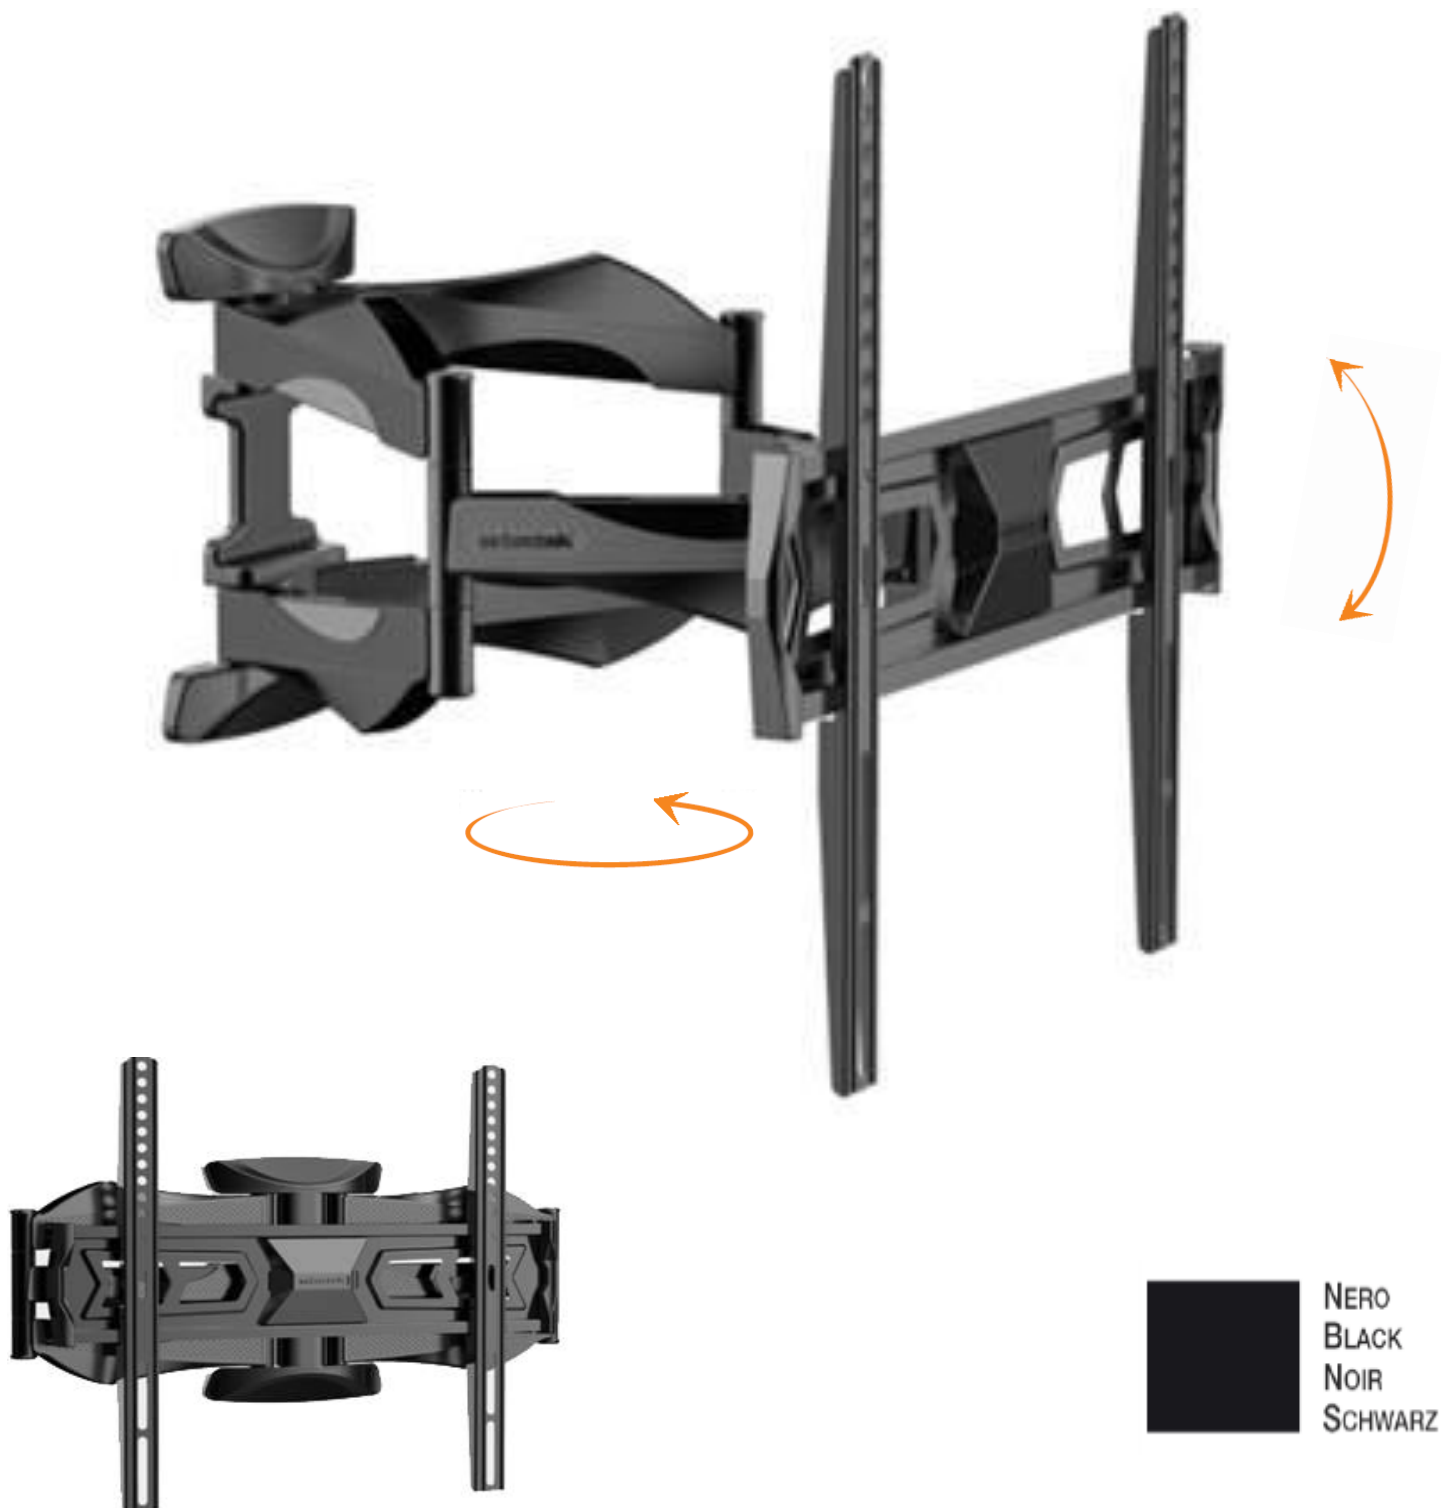

Sistema di auto bloccaggio a molla

Dotato di sistema di gestione cavi integrato

Portata massima kg 50

NERO
BLACK
SCHWARZ
NOIR

STRONG400

Supporto a muro con estensione a pantografo, inclinabile di -12° adatto per TV 32/60".

Standard Vesa mm 200x200 – 300x300 - 400x200 – 400x400

Distanza dalla parete min 5,6 max 46,5 cm

Dotato di sistema di gestione cavi integrato

Portata massima kg 30

FISSO900

- **SUPPORTO A MURO “FISSO” PER TV 47/98”.**
Standard Vesa 850*600.

Distanza dalla parete 2,5 cm

Grazie al livellatore a bolla in dotazione, garantisce un posizionamento perfetto.

Dotato di blocco di sicurezza automatica che si aziona tirando la cordicella munita di magnete

Portata massima kg 70

 NERO
BLACK
SCHWARZ
NOIR

FISSO800

- **SUPPORTO A MURO “FISSO” PER TV 36/75”.**
Standard Vesa 800*400.

Distanza dalla parete 2,5 cm

Grazie al livellatore a bolla in dotazione, garantisce un posizionamento perfetto.