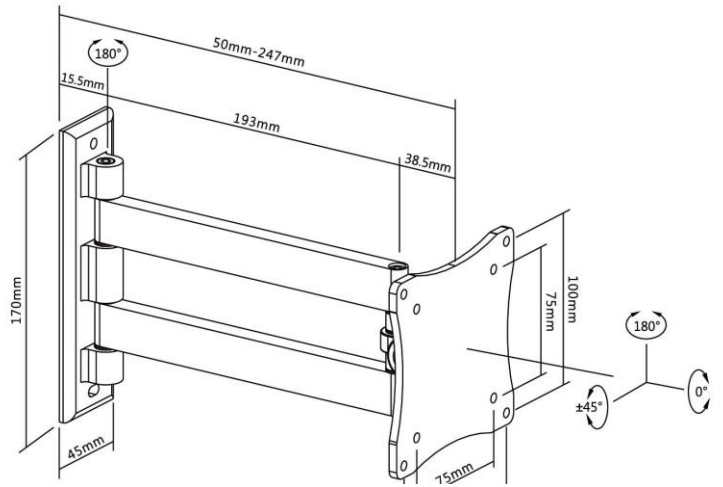

SMALLDUE100

Supporto a muro in alluminio due snodi, inclinabile, per TV LCD/LED 14/32".

Standard Vesa 100*100 Distanza dalla parete 5/24.7 cm

Portata massima kg 15

NERO
BLACK
SCHWARZ
NOIR