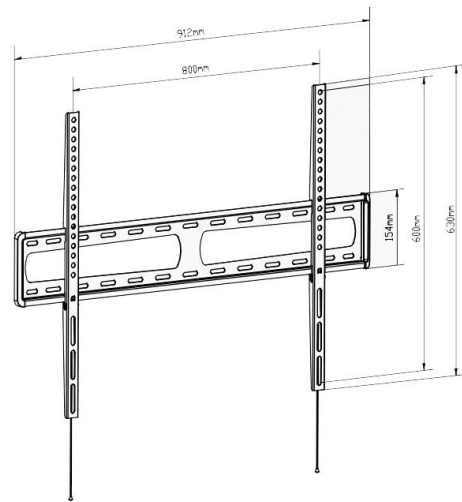

FISSO900

- **SUPPORTO A MURO “FISSO” PER TV 47/98”.**
  Standard Vesa 850*600.

Distanza dalla parete 2,5 cm

Grazie al livellatore a bolla in dotazione, garantisce un posizionamento perfetto.

Dotato di blocco di sicurezza automatica che si aziona tirando la cordicella munita di magnete

Portata massima kg 70

NERO
BLACK
SCHWARZ
NOIR