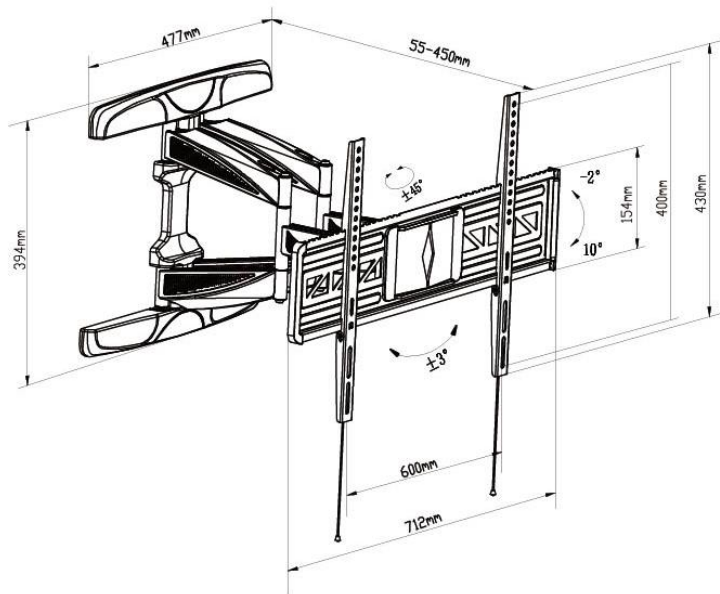

STRONG600

Supporto a muro con estensione a pantografo, inclinabile di -10° adatto per TV 32/75".

Standard Vesa 600*400.

Distanza dalla parete min 5,5 max 45 cm

Sistema di auto bloccaggio a molla

Dotato di sistema di gestione cavi integrato

Portata massima kg 50

NERO
BLACK
SCHWARZ
NOIR