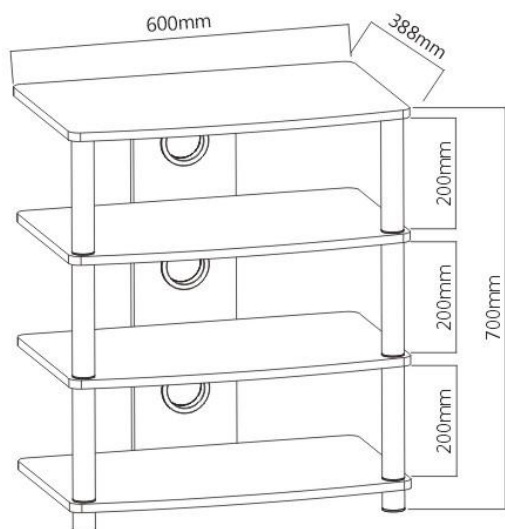

M2001L

Mobile porta TV: 4 ripiani in MDF laccato nero. Struttura tubolare in metallo verniciato nero; sistema di gestione cavi nella parte posteriore in MDF laccato

NERO
BLACK
SCHWARZ
NOIR