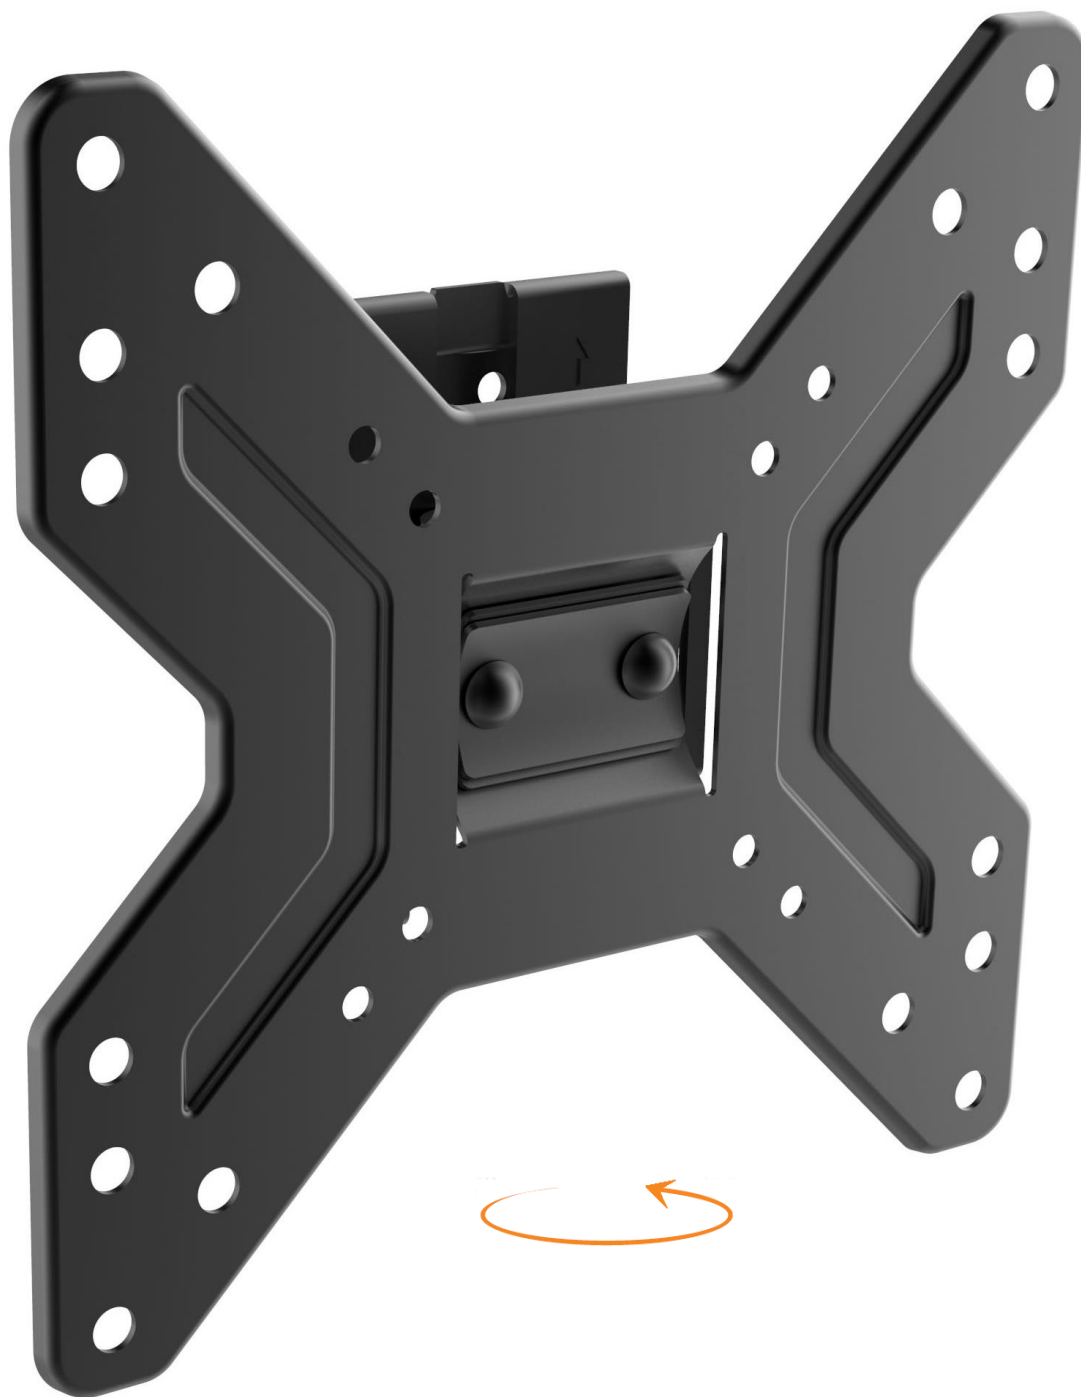

ENMONO40

Supporto murale ad uno snodo, inclinabile e orientabile per TV 10/55".

VESA 100x100 – 100x200 – 200x200

Distanza dal muro 48 mm

Portata massima kg 25

Dotato di blocco di sicurezza e sgancio rapido

NERO
BLACK
SCHWARZ
NOIR