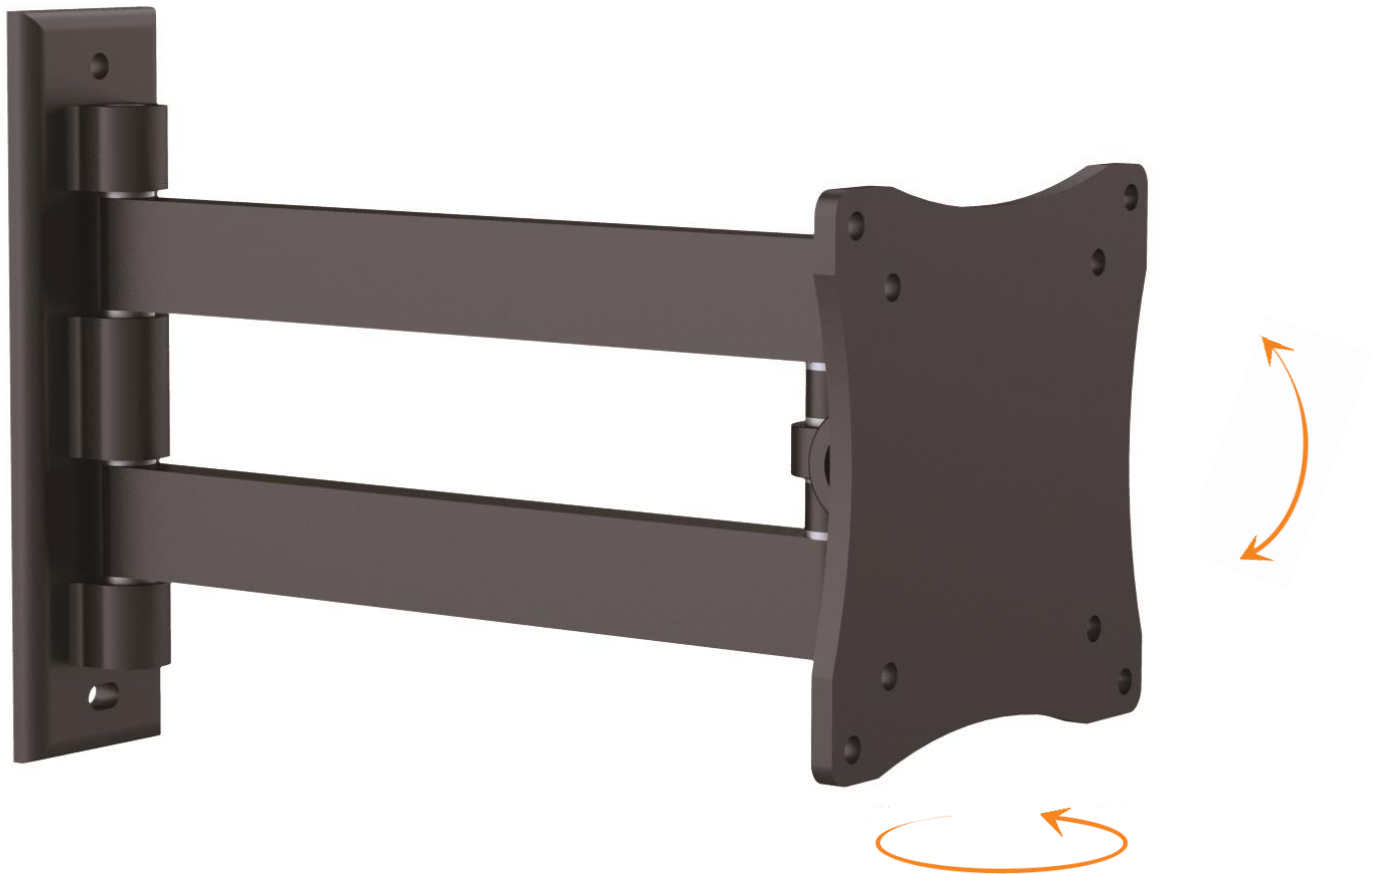

Portata massima KG 30

Distanza dal muro 10/35 cm

NERO
BLACK
SCHWARZ
NOIR

ENTR1020

Supporto murale 3 snodi, inclinabile per TV 14/32"

Standard VESA 100*100 - 100*200

Portata massima KG 30

Distanza dal muro: 10/43 cm

NERO
BLACK
SCHWARZ
NOIR

SMALLTRE100

Supporto a muro in alluminio tre snodi, inclinabile, per TV LCD/LED 14/32".

Standard Vesa 100*100 Distanza dalla parete 5/37.2 cm

Portata massima kg 15

NERO
BLACK
SCHWARZ
NOIR

SMALLDUE100

Supporto a muro in alluminio due snodi, inclinabile, per TV LCD/LED 14/32".

Standard Vesa 100*100 Distanza dalla parete 5/24.7 cm

Portata massima kg 15

NERO
BLACK
SCHWARZ
NOIR

ELTRIS100

Supporto a muro in alluminio verniciato a polvere; Tre snodi, inclinabile, per TV LCD/LED 10/26".

Standard Vesa 100*100. Distanza dalla parete 7,8/33 cm

Grazie al livellatore a bolla in dotazione, garantisce un posizionamento perfetto.

Dotato di blocco di sicurezza e sistema di raccogli cavi

Portata massima kg 26