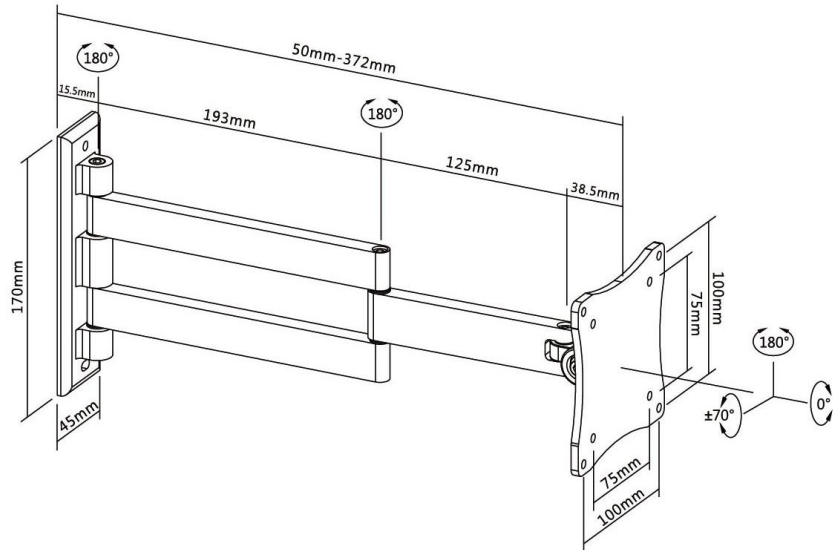

SMALLTRE100

Supporto a muro in alluminio tre snodi, inclinabile, per TV LCD/LED 14/32".

Standard Vesa 100*100 Distanza dalla parete 5/37.2 cm

Portata massima kg 15

NERO
BLACK
SCHWARZ
NOIR