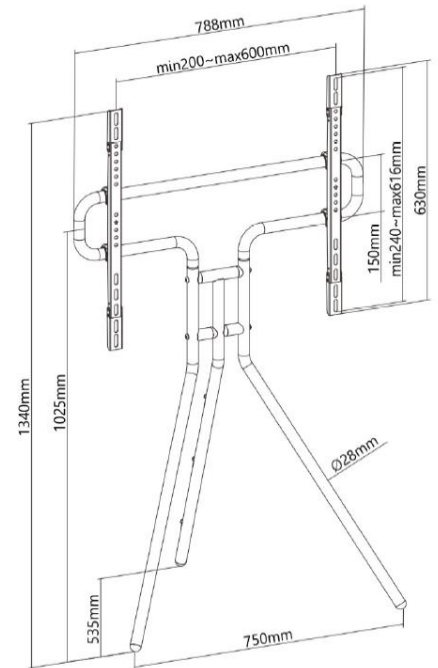

GLASS130

Mobile TV in cristallo curvato temperato

Dimensione: L 1300 X P 400 X H 400 - spazio tra piano superiore e ripiano cm 21,5

Portata massima kg. 40

 CRISTALLO
GLASS
VERRE
GLAS

GLASS110

Mobile TV in cristallo curvato temperato

Dimensione: L 1100 X P 400 X H 400 - spazio tra piano superiore e ripiano cm 21,5

Portata massima kg. 50

CRISTALLO
GLASS
VERRE
GLAS

CHARME

Struttura in MDF laccato. Piano superiore in cristallo serigrafato, spessore 8 mm. Piani inferiori in cristallo serigrafato, spessore 6 mm. Colonna passacavi posteriore.

Portata massima Kg. 30

Adatto a TV: 37/65"

Dimensioni: 550X380X1086/1286 mm (distanza tra ripiani H 18 cm)

NERO
BLACK
NOIR
SCHWARZ

STEEL600

Supporto in acciaio da pavimento adatto a tv fino a 70"

Staffa universale da 200*200 a 600*400

Portata massima kg. 40

Clips gestione cavi in dotazione

Dimensioni: L 78,8 x H 134 x P 53.5 cm

STEEL600

COVER TV

Protezione in tessuto per televisore

Pratica apertura per
TV su staffa a muro

Tasca per
telecomando