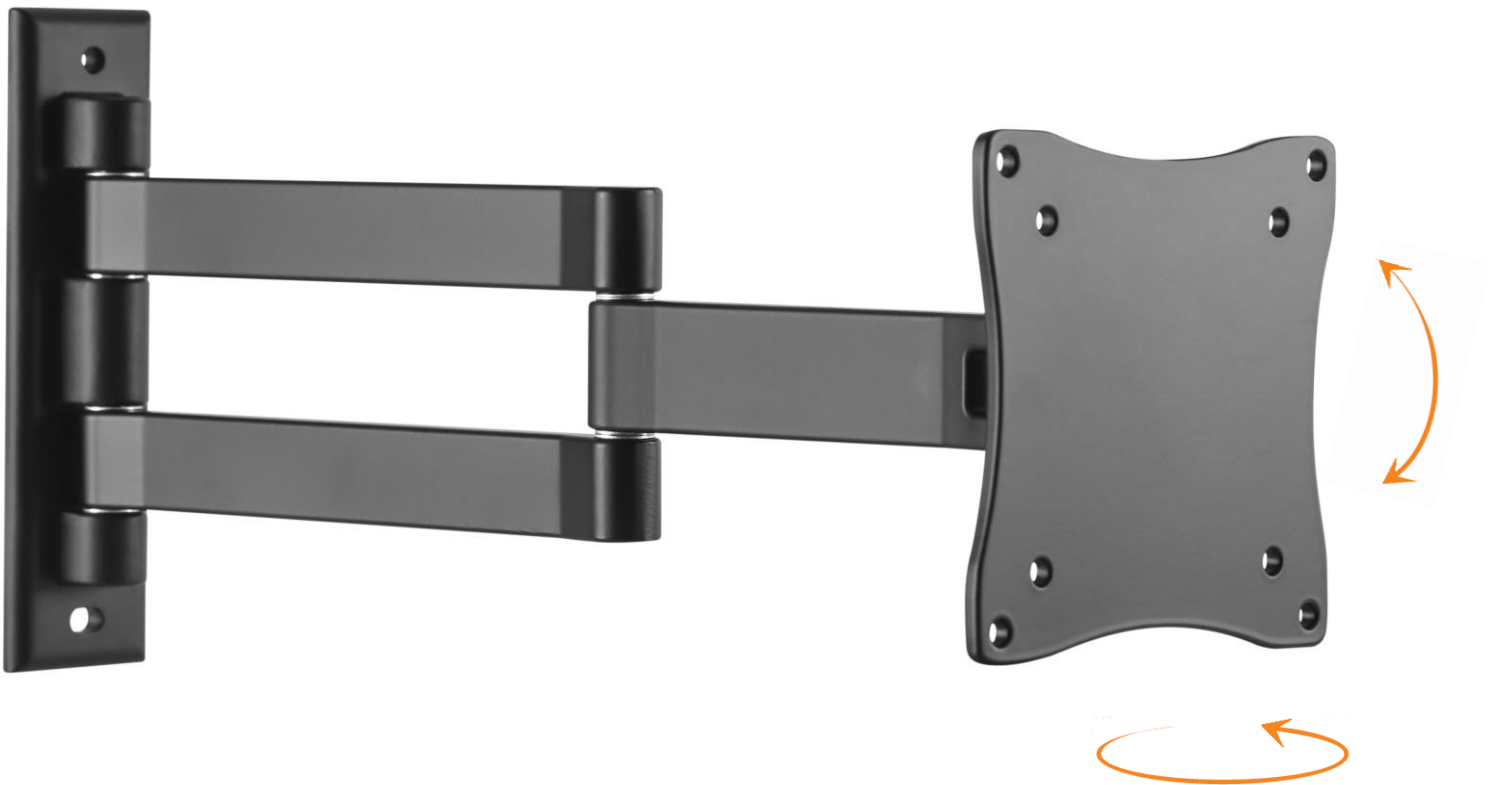

Standard vesa: 75*75 – 100*100 – 100*200 - 200*200 mm

Portata massima Kg 25

Distanza dal muro: mm 50/343

NERO
BLACK
SCHWARZ
NOIR

ENBS1020

Supporto murale 2 snodi, inclinabile per TV 14/32"

Standard VESA 100*100 - 100*200

Portata massima KG 30

Distanza dal muro 10/35 cm

NERO
BLACK
SCHWARZ
NOIR

ENTR1020

Supporto murale 3 snodi, inclinabile per TV 14/32"

Standard VESA 100*100 - 100*200

Portata massima KG 30

Distanza dal muro: 10/43 cm

NERO
BLACK
SCHWARZ
NOIR

SMALLTRE100

Supporto a muro in alluminio tre snodi, inclinabile, per TV LCD/LED 14/32".

Standard Vesa 100*100 Distanza dalla parete 5/37.2 cm

Portata massima kg 15

NERO
BLACK
SCHWARZ
NOIR

Standard Vesa 100*100. Distanza dalla parete 7,8/33 cm

Grazie al livellatore a bolla in dotazione, garantisce un posizionamento perfetto.

Dotato di blocco di sicurezza e sistema di raccogli cavi

Portata massima kg 26