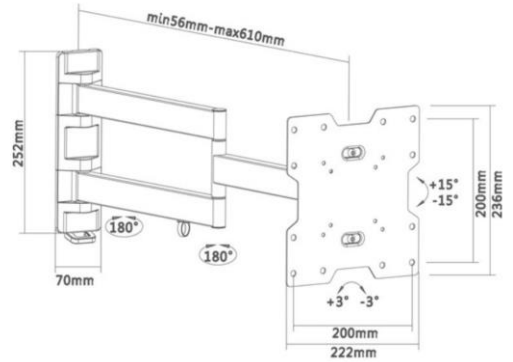

50/75/100 – 200*200)

LONG200

Supporto murale a tre snodi inclinabile per TV 24/50".

Standard VESA: mm 100x100 – 200x100 - 200x200 – 100x200 (verticale)

Portata massima: kg. 35

Distanza dal muro: 56/610 mm

NERO
BLACK
SCHWARZ
NOIR