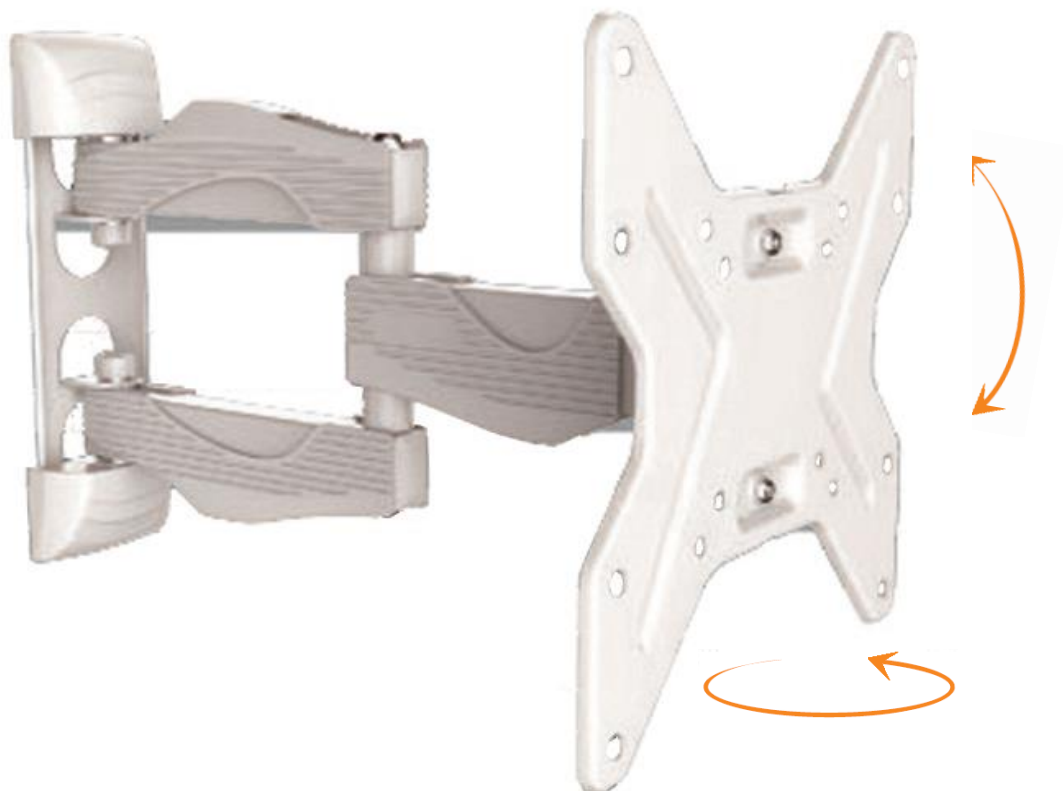

EASYTRE200

Supporto murale TRE SNODI INCLINABILE, per TV da 14/42"

Standard vesa: 100 x 200 mm – 200 x 200 mm

Portata massima Kg 30

Distanza dal muro: mm 40/410

NERO
BLACK
SCHWARZ
NOIR

MEDIUM200

Supporto murale a due snodi inclinabile per TV 24/55".

Standard VESA: mm 100x100 – 200x100 - 200x200 – 100x200 (verticale)

Portata massima: kg. 30

Distanza dal muro: 56/204 mm

NERO
BLACK
SCHWARZ
NOIR

ELTRIS200

Supporto murale TRE SNODI INCLINABILE, per TV da 26/55" (dotato di passacavi)

Standard vesa: 75*75 – 100*100 – 100*200 - 200*200 mm

Portata massima Kg 25

Distanza dal muro: mm 50/343

BIANCO
WHITE
BLANC
LEERTASTE

ELBIS200

Supporto murale DUE SNODI INCLINABILE, per TV da 26/55" (dotato di passacavi)