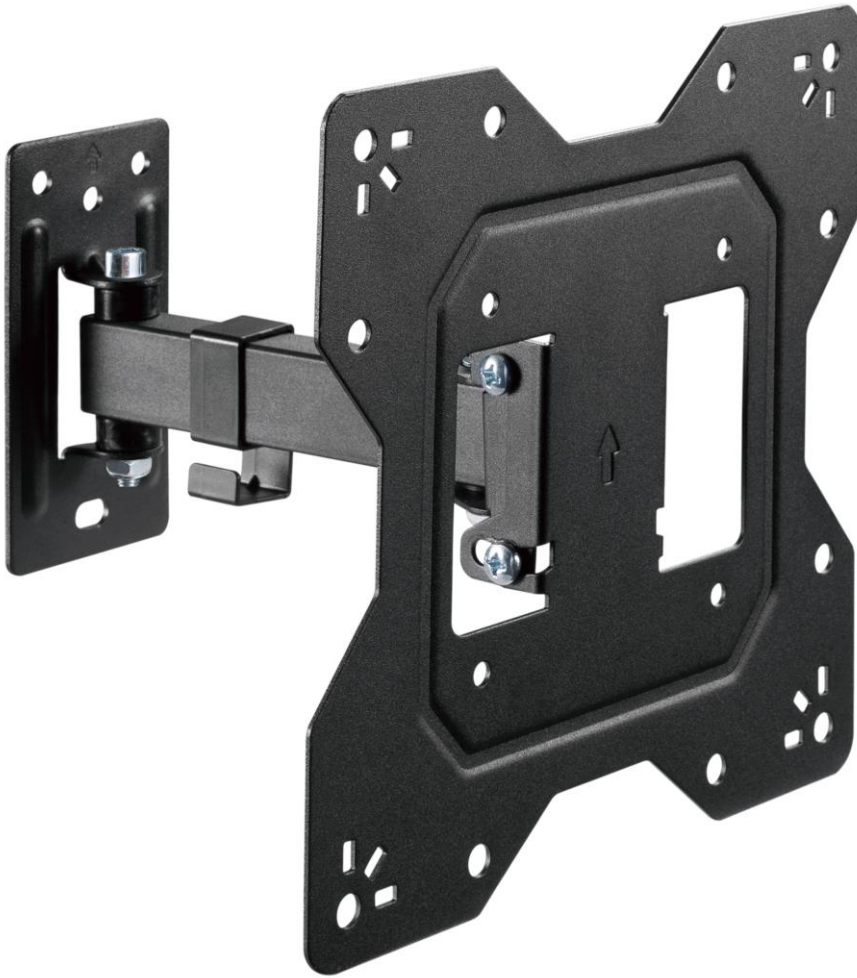

50/75/100 – 200*200)

LONG200

Supporto murale a tre snodi inclinabile per TV 24/50".

Standard VESA: mm 100x100 – 200x100 - 200x200 – 100x200 (verticale)

Portata massima: kg. 35

Distanza dal muro: 56/610 mm

NERO
BLACK
SCHWARZ
NOIR

EASYTRE200

Supporto murale TRE SNODI INCLINABILE, per TV da 14/42"

Standard vesa: 100 x 200 mm – 200 x 200 mm

Portata massima Kg 30

Distanza dal muro: mm 40/410

NERO
BLACK
SCHWARZ
NOIR

MEDIUM200

Supporto murale a due snodi inclinabile per TV 24/55".

Standard VESA: mm 100x100 – 200x100 - 200x200 – 100x200 (verticale)

Portata massima: kg. 30

Distanza dal muro: 56/204 mm

NERO
BLACK
SCHWARZ
NOIR

ELTRIS200

Supporto murale TRE SNODI INCLINABILE, per TV da 26/55" (dotato di passacavi)

Standard vesa: 75*75 – 100*100 – 100*200 - 200*200 mm

Portata massima Kg 25

Distanza dal muro: mm 50/343

BIANCO
WHITE
BLANC
LEERTASTE

ELBIS200

Supporto murale DUE SNODI INCLINABILE, per TV da 26/55" (dotato di passacavi)