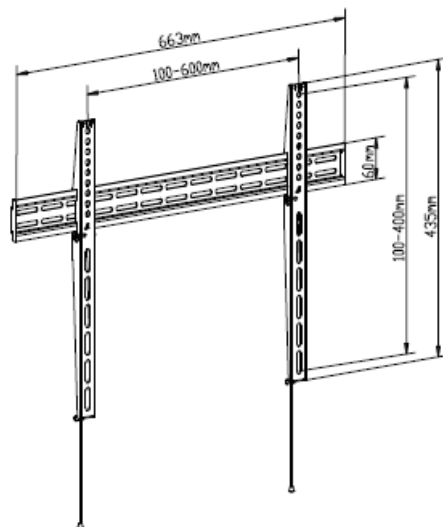

Dotato di blocco di sicurezza

Portata massima kg 35

 NERO
BLACK
SCHWARZ
NOIR

PLFISSO60

Supporto fisso per TV da 32/60"; VESA 600X400.

Dotato di sgancio rapido

Portata massima Kg. 35. Distanza dal muro 1,8 cm.

NERO
BLACK
SCHWARZ
NOIR

LCDFISSO40

Supporto fisso per TV da 32/50"; VESA 400X400.

Portata massima Kg. 30.

Dotato di sgancio rapido

Distanza dal muro 1,8 cm.

FISSO200

- **SUPPORTO A MURO “FISSO” PER TV 24/50”.**
Standard Vesa 200*200.