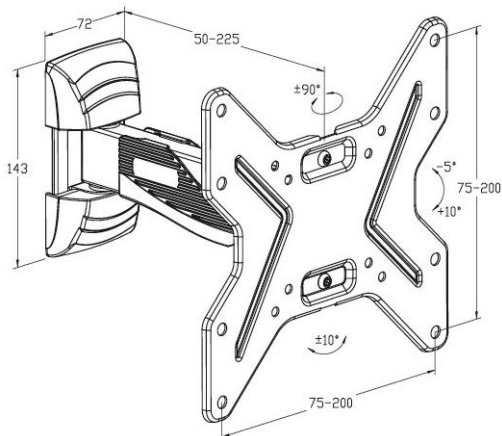

Standard vesa: 75*75 – 100*100 – 100*200 - 200*200 mm

Portata massima Kg 25

Distanza dal muro: mm 50/343

BIANCO
WHITE
BLANC
LEERTASTE

ELBIS200

Supporto murale DUE SNODI INCLINABILE, per TV da 26/55" (dotato di passacavi)

Standard vesa: 75*75 – 100*100 – 100*200 - 200*200 mm

Portata massima Kg 25

Distanza dal muro: mm 50/225

NERO
BLACK
SCHWARZ
NOIR

ELTRIS200

Supporto murale TRE SNODI INCLINABILE, per TV da 26/55" (dotato di passacavi)