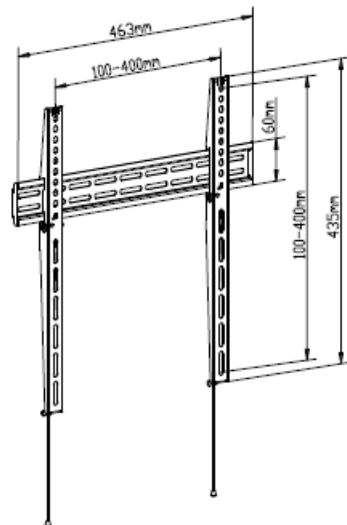

NERO
BLACK
SCHWARZ
NOIR

LCDFISSO40

Supporto fisso per TV da 32/50"; VESA 400X400.

Portata massima Kg. 30.

Dotato di sgancio rapido

Distanza dal muro 1,8 cm.

FISSO200

- **SUPPORTO A MURO “FISSO” PER TV 24/50”.**
Standard Vesa 200*200.