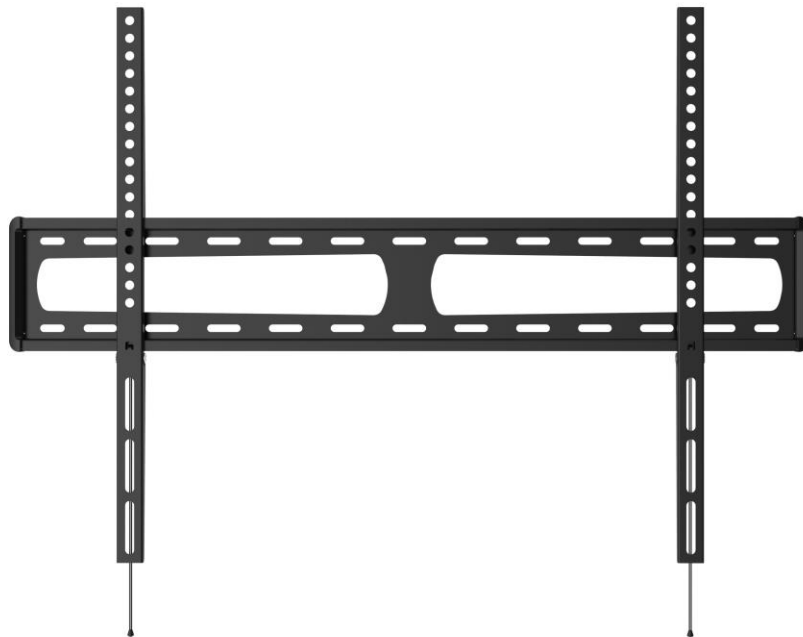

Standard Vesa mm 200x200 – 300x300 - 400x200 – 400x400

Distanza dalla parete min 5,6 max 46,5 cm

Dotato di sistema di gestione cavi integrato

Portata massima kg 30

FISSO900

- **SUPPORTO A MURO “FISSO” PER TV 47/98”.**
Standard Vesa 850*600.

Distanza dalla parete 2,5 cm

Grazie al livellatore a bolla in dotazione, garantisce un posizionamento perfetto.

Dotato di blocco di sicurezza automatica che si aziona tirando la cordicella munita di magnete

Portata massima kg 70

 NERO
BLACK
SCHWARZ
NOIR

FISSO800

- **SUPPORTO A MURO “FISSO” PER TV 36/75”.**
Standard Vesa 800*400.

Distanza dalla parete 2,5 cm

Grazie al livellatore a bolla in dotazione, garantisce un posizionamento perfetto.