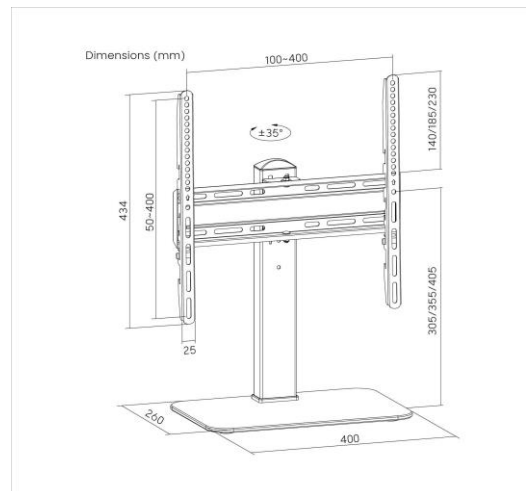

AF200 L. 600 X P. 200 X H 85 MM – portata massima Kg 21,5

AF260 L. 600 X P. 260 X H 85 MM – portata massima Kg 24,0

NERO
BLACK
NOIR
SCHWARZ

BASE55

Supporto da tavolo per TV 32/55" con base in cristallo.

Standard VESA: multi vesa fino a 400x400

Staffa orientabile $\pm 35^\circ$

Portata massima: kg. 40

Gestione cavi

NERO
BLACK
SCHWARZ
NOIR

STAND70NERO

Supporto da tavolo universale regolabile in altezza adatto a TV 32/70"

Dispone di CARTER GESTIONE CAVI