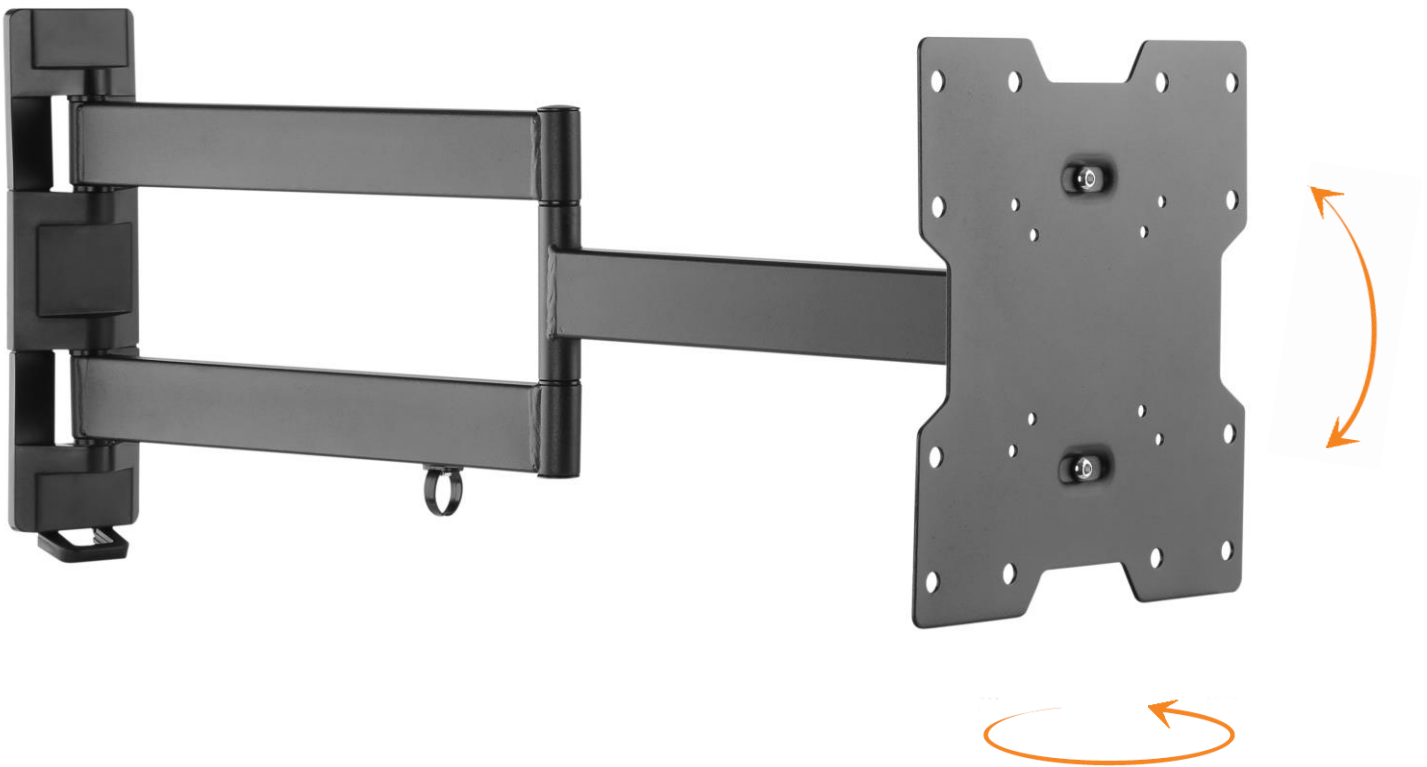

Distanza dalla parete 2,8 cm

Dotato di blocco di sicurezza

Portata massima kg 35

 NERO
BLACK
SCHWARZ
NOIR

LCDKIT40

Kit composto da: colonna passacavi con possibilità di regolare le altezze, supporto audio-video regolabile in larghezza e supporto TV fino a 40" mono snodo (VESA

50/75/100 – 200*200)

LONG200

Supporto murale a tre snodi inclinabile per TV 24/50".

Standard VESA: mm 100x100 – 200x100 - 200x200 – 100x200 (verticale)

Portata massima: kg. 35

Distanza dal muro: 56/610 mm

NERO
BLACK
SCHWARZ
NOIR

EASYTRE200

Supporto murale TRE SNODI INCLINABILE, per TV da 14/42"

Standard vesa: 100 x 200 mm – 200 x 200 mm

Portata massima Kg 30

Distanza dal muro: mm 40/410

NERO
BLACK
SCHWARZ
NOIR

MEDIUM200

Supporto murale a due snodi inclinabile per TV 24/55".

Standard vesa: 75*75 – 100*100 – 100*200 - 200*200 mm

Portata massima Kg 25

Distanza dal muro: mm 50/343

BIANCO
WHITE
BLANC
LEERTASTE

ELBIS200

Supporto murale DUE SNODI INCLINABILE, per TV da 26/55" (dotato di passacavi)