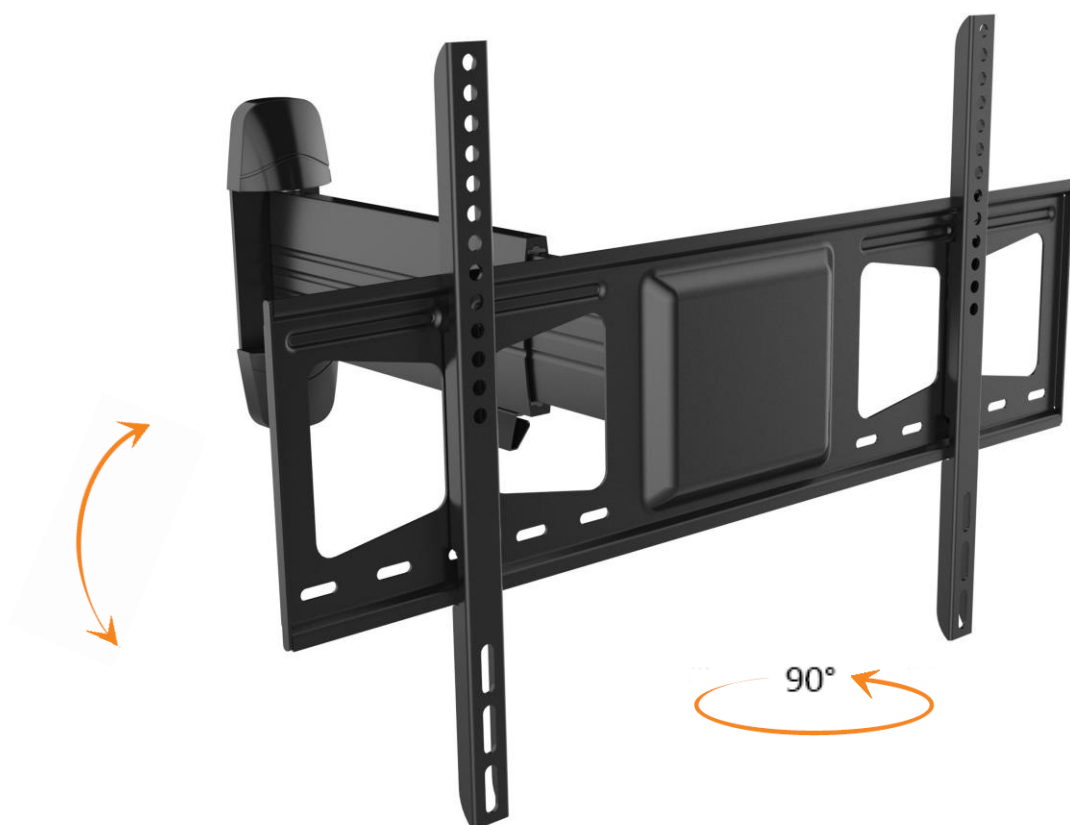

Staffa orientabile $\pm 35^\circ$

Portata massima: kg. 40

Gestione cavi

NERO
BLACK
SCHWARZ
NOIR

STAND70NERO

Supporto da tavolo universale regolabile in altezza adatto a TV 32/70"

Dispone di CARTER GESTIONE CAVI

VESA:

MIN. 75*75 – MAX 800*400

PORTATA: 50 KG

EXTENSION 600

Supporto estraibile per TV 37" - 65" con peso fino a 40 kg. Consente la massima flessibilità, estensione (50/70 cm), inclinazione (-10°), rotazione (a 90°), garantendo una facile visualizzazione da qualsiasi posto della stanza; facile sistema di scorrimento telescopico innovativo per facilitare la regolazione e dare maggiore libertà e flessibilità per la posizione perfetta del TV.

Standard vesa 600 x 400

Alluminio aeronautico

NERO
BLACK
NOIR
SCHWARZ

STRONG600

Supporto a muro con estensione a pantografo, inclinabile di -10° adatto per TV 32/75".

Standard Vesa 600*400.

Distanza dalla parete min 5,5 max 45 cm

Portata massima kg 70

 NERO
BLACK
SCHWARZ
NOIR

FISSO800

- **SUPPORTO A MURO “FISSO” PER TV 36/75”.**
Standard Vesa 800*400.

Distanza dalla parete 2,5 cm

Grazie al livellatore a bolla in dotazione, garantisce un posizionamento perfetto.