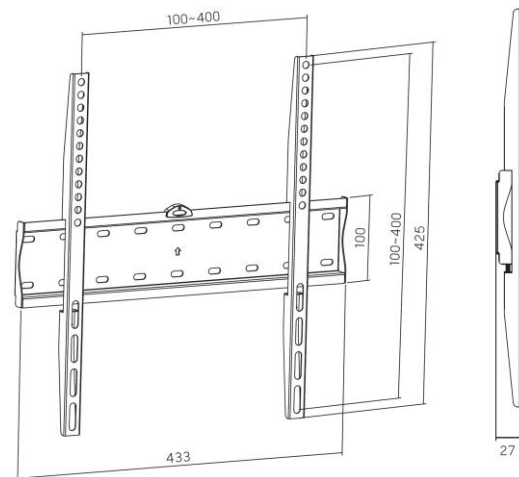

FISSO400

Supporto a muro fisso per TV 32/65"

Standard Vesa: Multivesa fino a 400x400

Distanza dalla parete 27 mm

Dotato di blocco di sicurezza

Portata massima kg 40

NERO
BLACK
SCHWARZ
NOIR