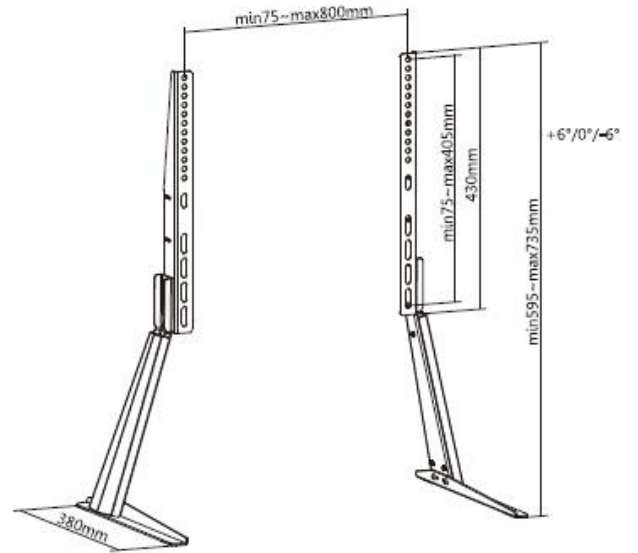

AF200 L. 600 X P. 200 X H 85 MM – portata massima Kg 21,5

AF260 L. 600 X P. 260 X H 85 MM – portata massima Kg 24,0

NERO
BLACK
NOIR
SCHWARZ

BASE55

Supporto da tavolo per TV 32/55" con base in cristallo.

Standard VESA: multi vesa fino a 400x400

Staffa orientabile $\pm 35^\circ$

Portata massima: kg. 40

Gestione cavi

NERO
BLACK
SCHWARZ
NOIR

STAND70NERO

Supporto da tavolo universale regolabile in altezza adatto a TV 32/70"

Dispone di CARTER GESTIONE CAVI

VESA:

MIN. 75*75 – MAX 800*400

PORTATA: 50 KG

EXTENSION 600

Supporto estraibile per TV 37" - 65" con peso fino a 40 kg. Consente la massima flessibilità, estensione (50/70 cm), inclinazione (-10°), rotazione (a 90°), garantendo una facile visualizzazione da qualsiasi posto della stanza; facile sistema di scorrimento telescopico innovativo per facilitare la regolazione e dare maggiore libertà e flessibilità per la posizione perfetta del TV.