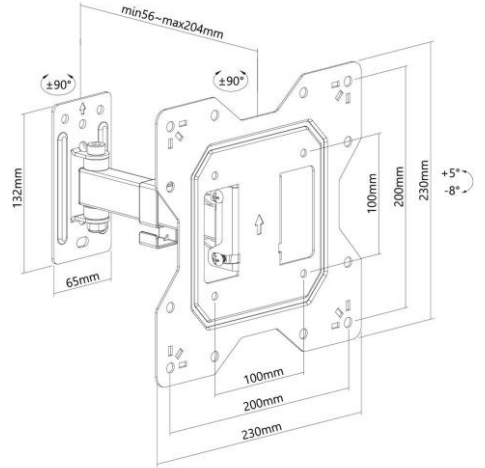

MEDIUM200

Supporto murale a due snodi inclinabile per TV 24/55".

Standard VESA: mm 100x100 – 200x100 - 200x200 – 100x200 (verticale)

Portata massima: kg. 30

Distanza dal muro: 56/204 mm

NERO
BLACK
SCHWARZ
NOIR