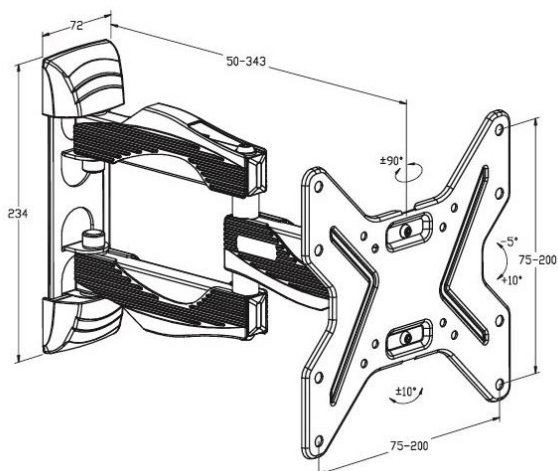

Standard vesa: 75*75 – 100*100 – 100*200 - 200*200 mm

Portata massima Kg 25

Distanza dal muro: mm 50/343

BIANCO
WHITE
BLANC
LEERTASTE

ELBIS200

Supporto murale DUE SNODI INCLINABILE, per TV da 26/55" (dotato di passacavi)

Standard vesa: 75*75 – 100*100 – 100*200 - 200*200 mm

Portata massima Kg 25

Distanza dal muro: mm 50/225

NERO
BLACK
SCHWARZ
NOIR

ELTRIS200

Supporto murale TRE SNODI INCLINABILE, per TV da 26/55" (dotato di passacavi)

Standard vesa: 75*75 – 100*100 – 100*200 - 200*200 mm

Portata massima Kg 25

Distanza dal muro: mm 50/343

NERO
BLACK
SCHWARZ
NOIR

ENBS1020

Supporto murale 2 snodi, inclinabile per TV 14/32"

Standard VESA 100*100 - 100*200