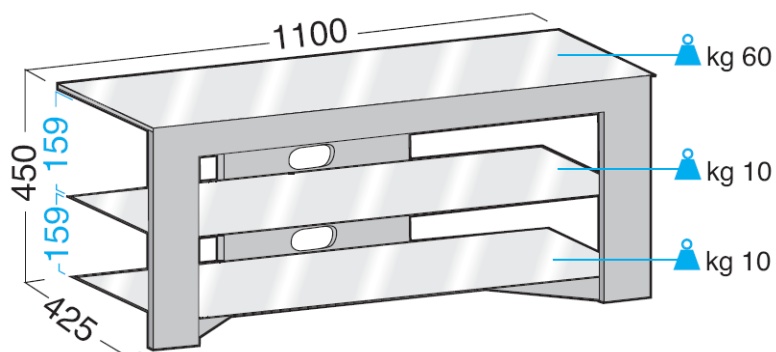

GLASS130

Mobile TV in cristallo curvato temperato

Dimensione: L 1300 X P 400 X H 400 - spazio tra piano superiore e ripiano cm 21,5

Portata massima kg. 40

 CRISTALLO
GLASS
VERRE
GLAS

GLASS110

Mobile TV in cristallo curvato temperato

Dimensione: L 1100 X P 400 X H 400 - spazio tra piano superiore e ripiano cm 21,5

Portata massima kg. 50

CRISTALLO
GLASS
VERRE
GLAS

CHARME

Struttura in MDF laccato. Piano superiore in cristallo serigrafato, spessore 8 mm. Piani inferiori in cristallo serigrafato, spessore 6 mm. Colonna passacavi posteriore.