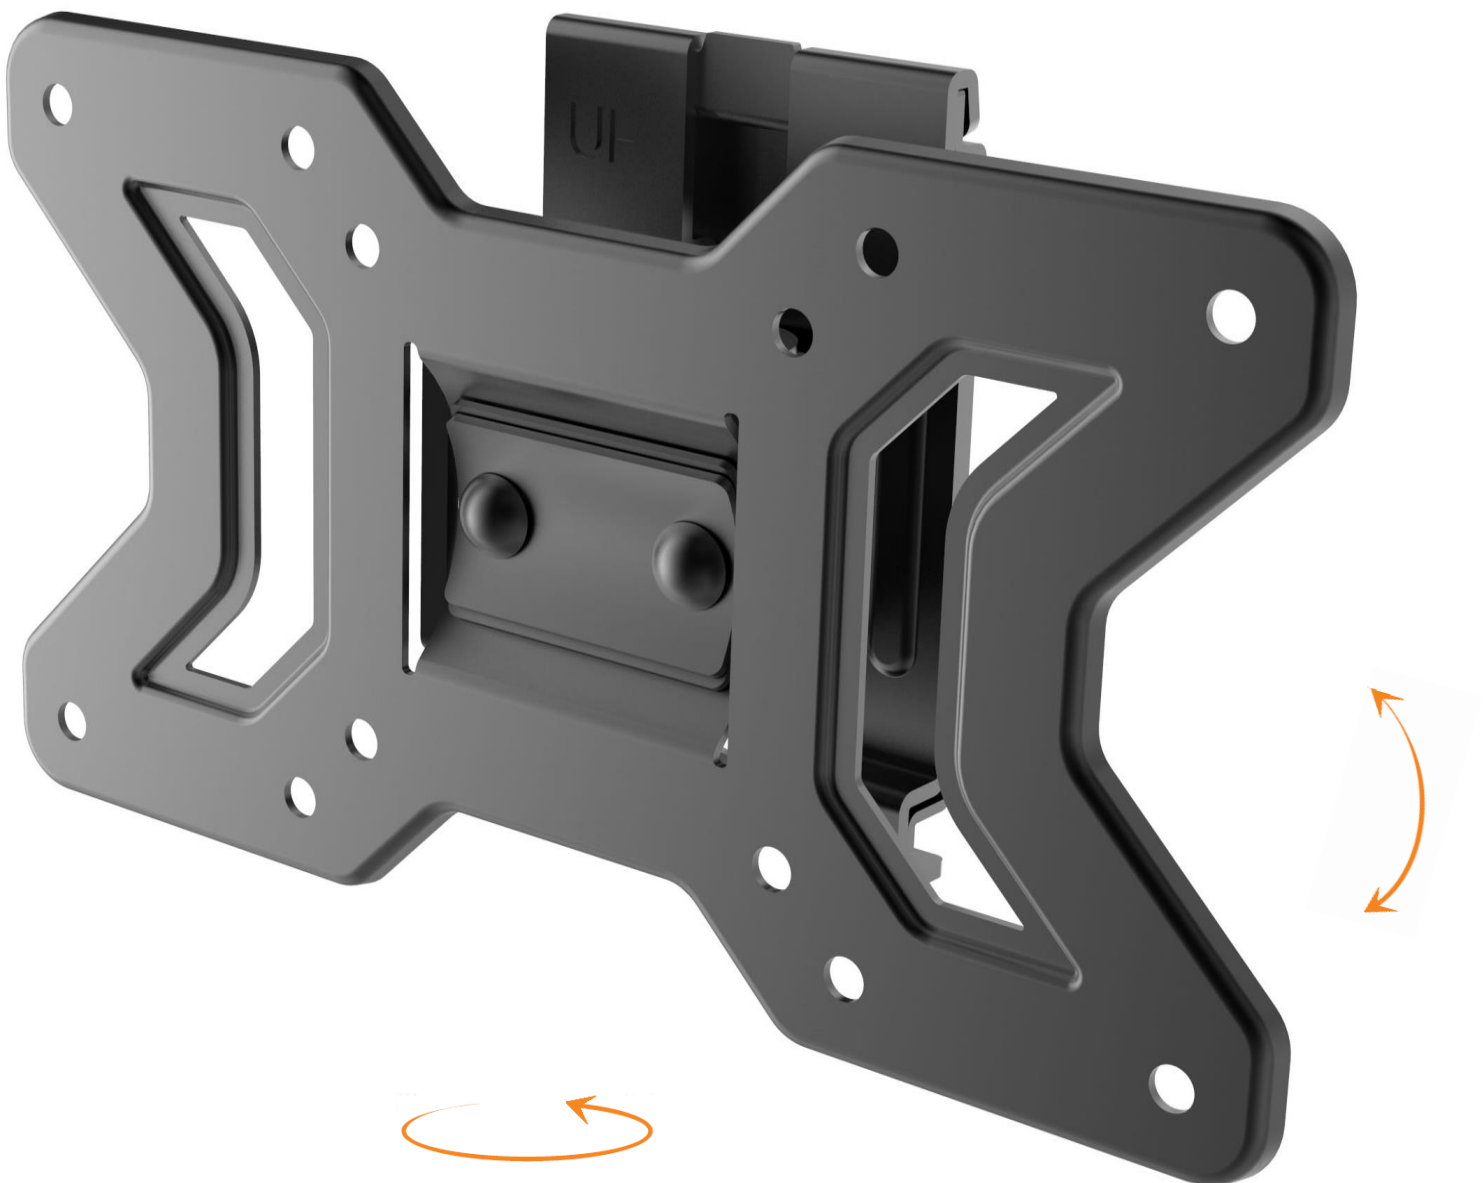

Standard Vesa 100*100. Distanza dalla parete 7,8/33 cm

Grazie al livellatore a bolla in dotazione, garantisce un posizionamento perfetto.

Dotato di blocco di sicurezza e sistema di raccogli cavi

Portata massima kg 26

BIANCO
WHITE
BLANC
LEERTASTE

NERO
BLACK
SCHWARZ
Noir

ENMONO1020

Supporto murale ad uno snodo, inclinabile e orientabile per TV 10/32".

VESA 75x75 – 100x100 – 100x200....

Distanza dal muro 48 mm

Portata massima kg 20

Dotato di blocco di sicurezza e sgancio rapido

Possibilità di utilizzo verticale

NERO
BLACK
SCHWARZ
NOIR

ENMONO30

Supporto murale ad uno snodo, inclinabile e orientabile per TV 10/32".

VESA 75x75 – 100x100

Distanza dal muro 48 mm

Portata massima kg 15

Dotato di blocco di sicurezza e sgancio rapido

NERO
BLACK
SCHWARZ
NOIR

ENMONO40

Supporto murale ad uno snodo, inclinabile e orientabile per TV 10/55".

VESA 100x100 – 100x200 – 200x200